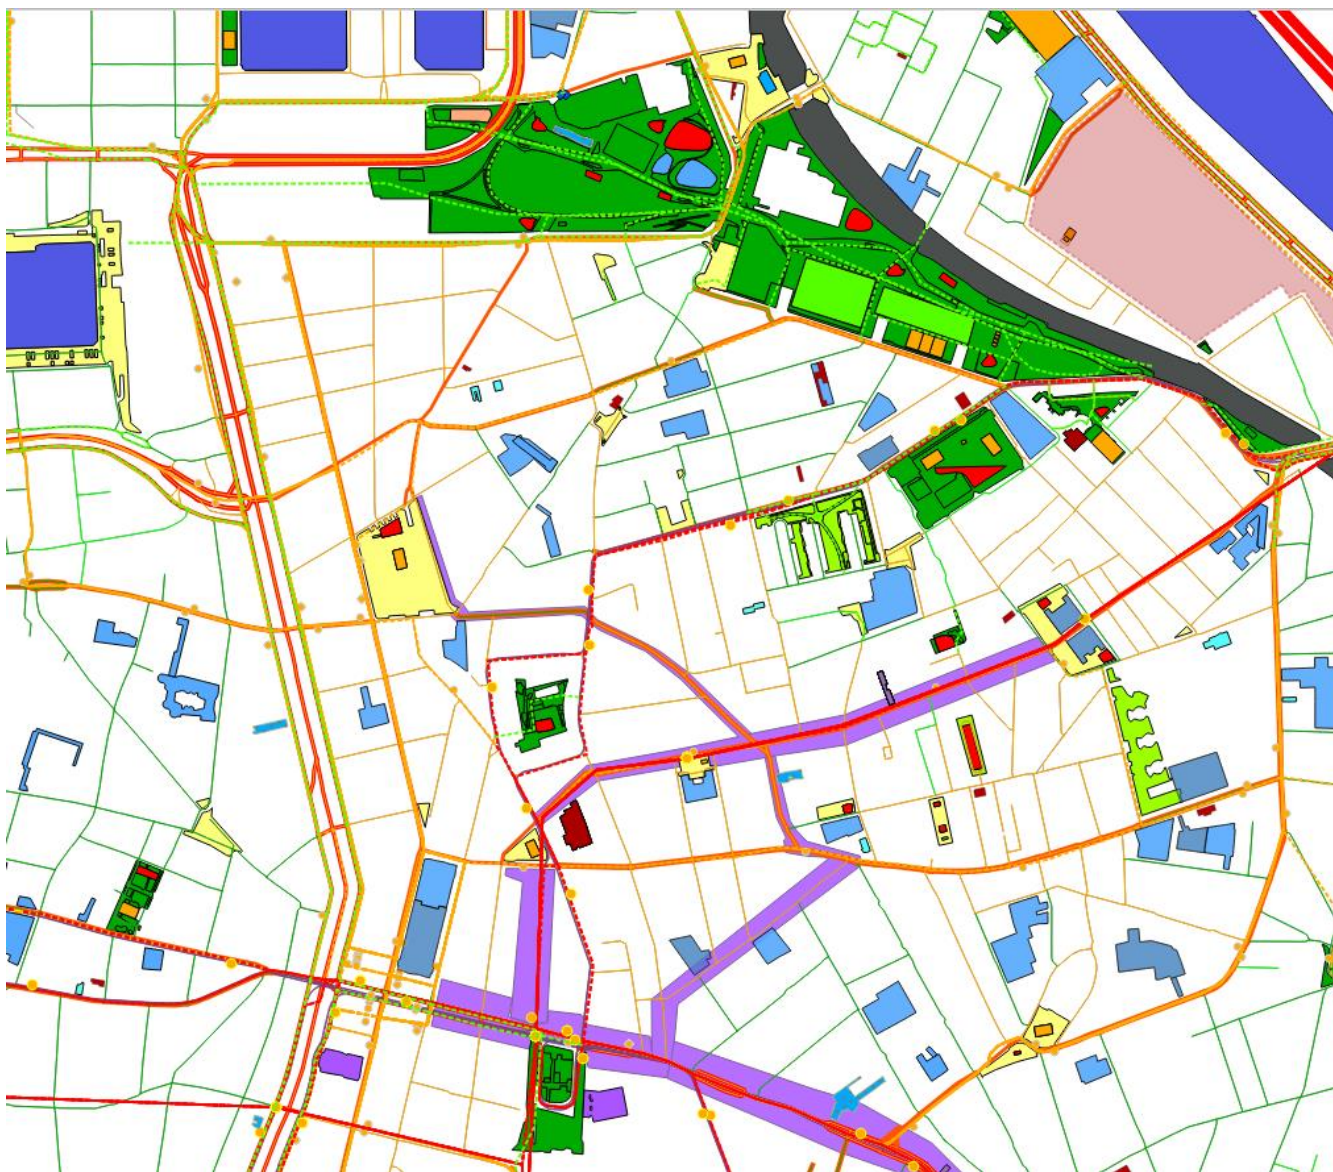

Playspace is not child's play!

Playspace policy is like a mosaic!

Range of playgrounds: 150 and 400m.

0 tem 11j. binnen bereik speelterrein (150 en 400m)

Antwerpen Noord (2060)

Antwerpen

2016

Oppervlakte speelterrein per kind van 0 tem 11j

1,3 m²

Antwerpen Noord (2060)

3,4 m²

Antwerpen

2015

Capacity = surface : number of children = m² playground/child

Playspaceweb

“cobweb”

“lasagna”

Legenda

Formele Speelvoorzieningen

- Grasveld
- Skateterrein
- Speelterrein
- Voetbal - basket - e.a.sporten
- waterspeeltuin
- Jeugdwerk

Publieke voorzieningen

- Park - groene ruimte
- Groen nabij gebouwen
- Plein
- Sociale en culturele voorz.
- Winkelstraat
- Lagere school
- Secundaire school

Openbaar vervoer

- Tramhalte
- - - Tramlijn
- Bushalte
- - - Buslijn

Wegcategorie

- Hoofdweg
- Lokale hoofdweg
- - - Doorsteek - trage weg

1
Think of an older adult

This step is represented by a yellow circle containing a silhouette of an elderly person with a cane.