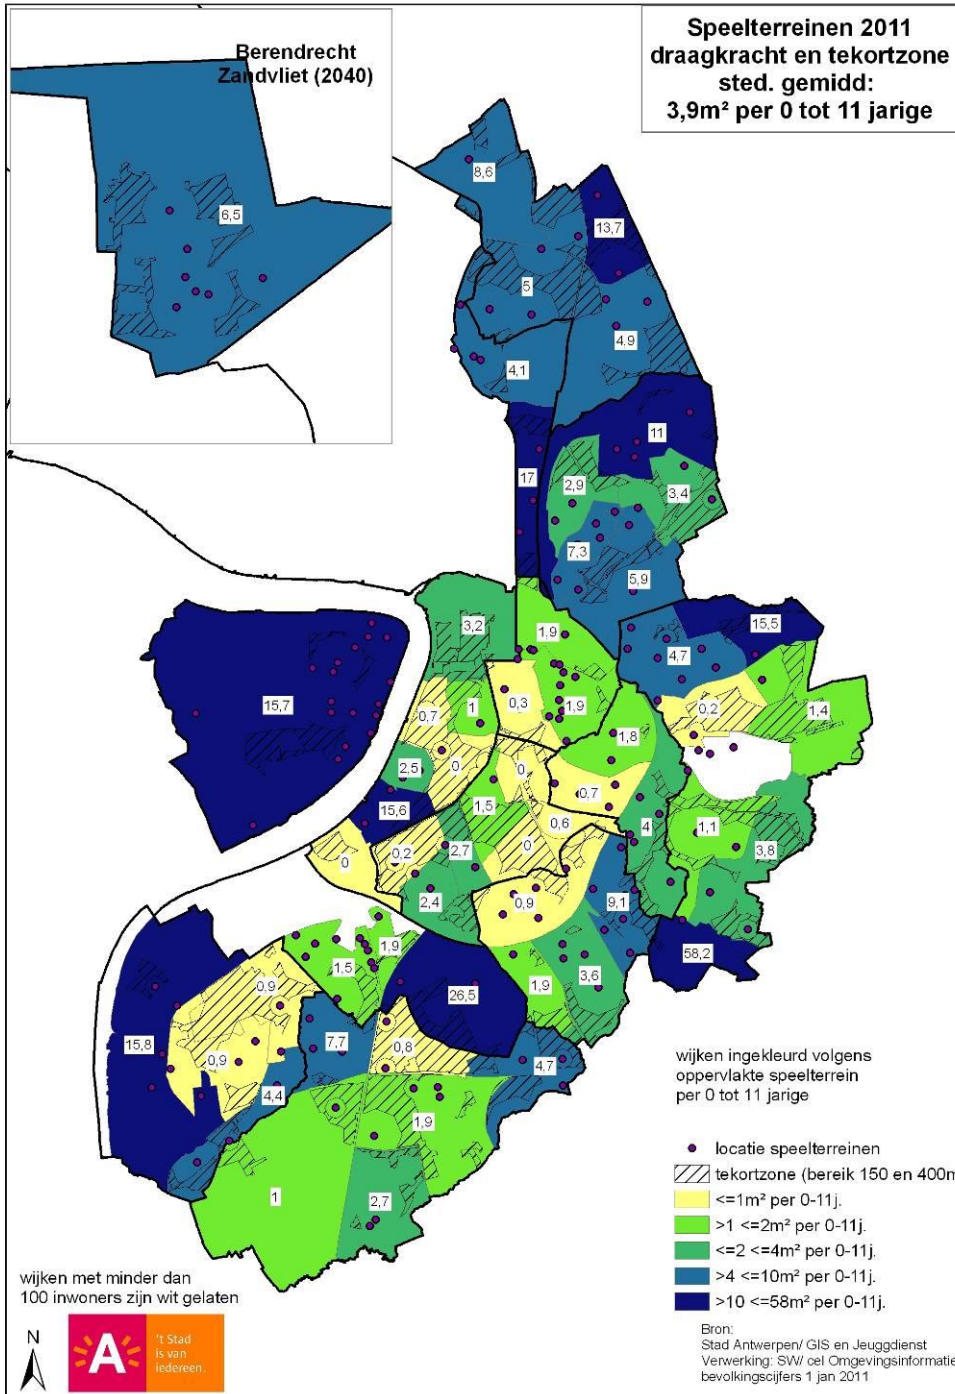

Playspace is not child's play!

Playspace policy is like a mosaic!

Range of playgrounds: 150 and 400m.

0 tem 11j. binnen bereik speelterrein (150 en 400m)

Antwerpen Noord (2060)

Antwerpen

2016

Oppervlakte speelterrein per kind van 0 tem 11j

1,3 m²

Antwerpen Noord (2060)

3,4 m²

Antwerpen

2015

Capacity = surface : number of children = m² playground/child

Playspaceweb

“cobweb”

“lasagna”

Legenda

Formele Speelvoorzieningen

- Grasveld
- Skateterrein
- Speelterrein
- Voetbal - basket - e.a.sporten
- waterspeeltuin
- Jeugdwerk

Publieke voorzieningen

- Park - groene ruimte
- Groen nabij gebouwen
- Plein
- Sociale en culturele voorz.
- Winkelstraat
- Lagere school
- Secundaire school

Openbaar vervoer

- Tramhalte
- - - Tramlijn
- Bushalte
- - - Buslijn

Wegcategorie

- Hoofdweg
- Lokale hoofdweg
- - - Doorsteek - trage weg

1
Think of an older adult

This step is represented by a yellow circle containing a silhouette of an elderly person with a cane.