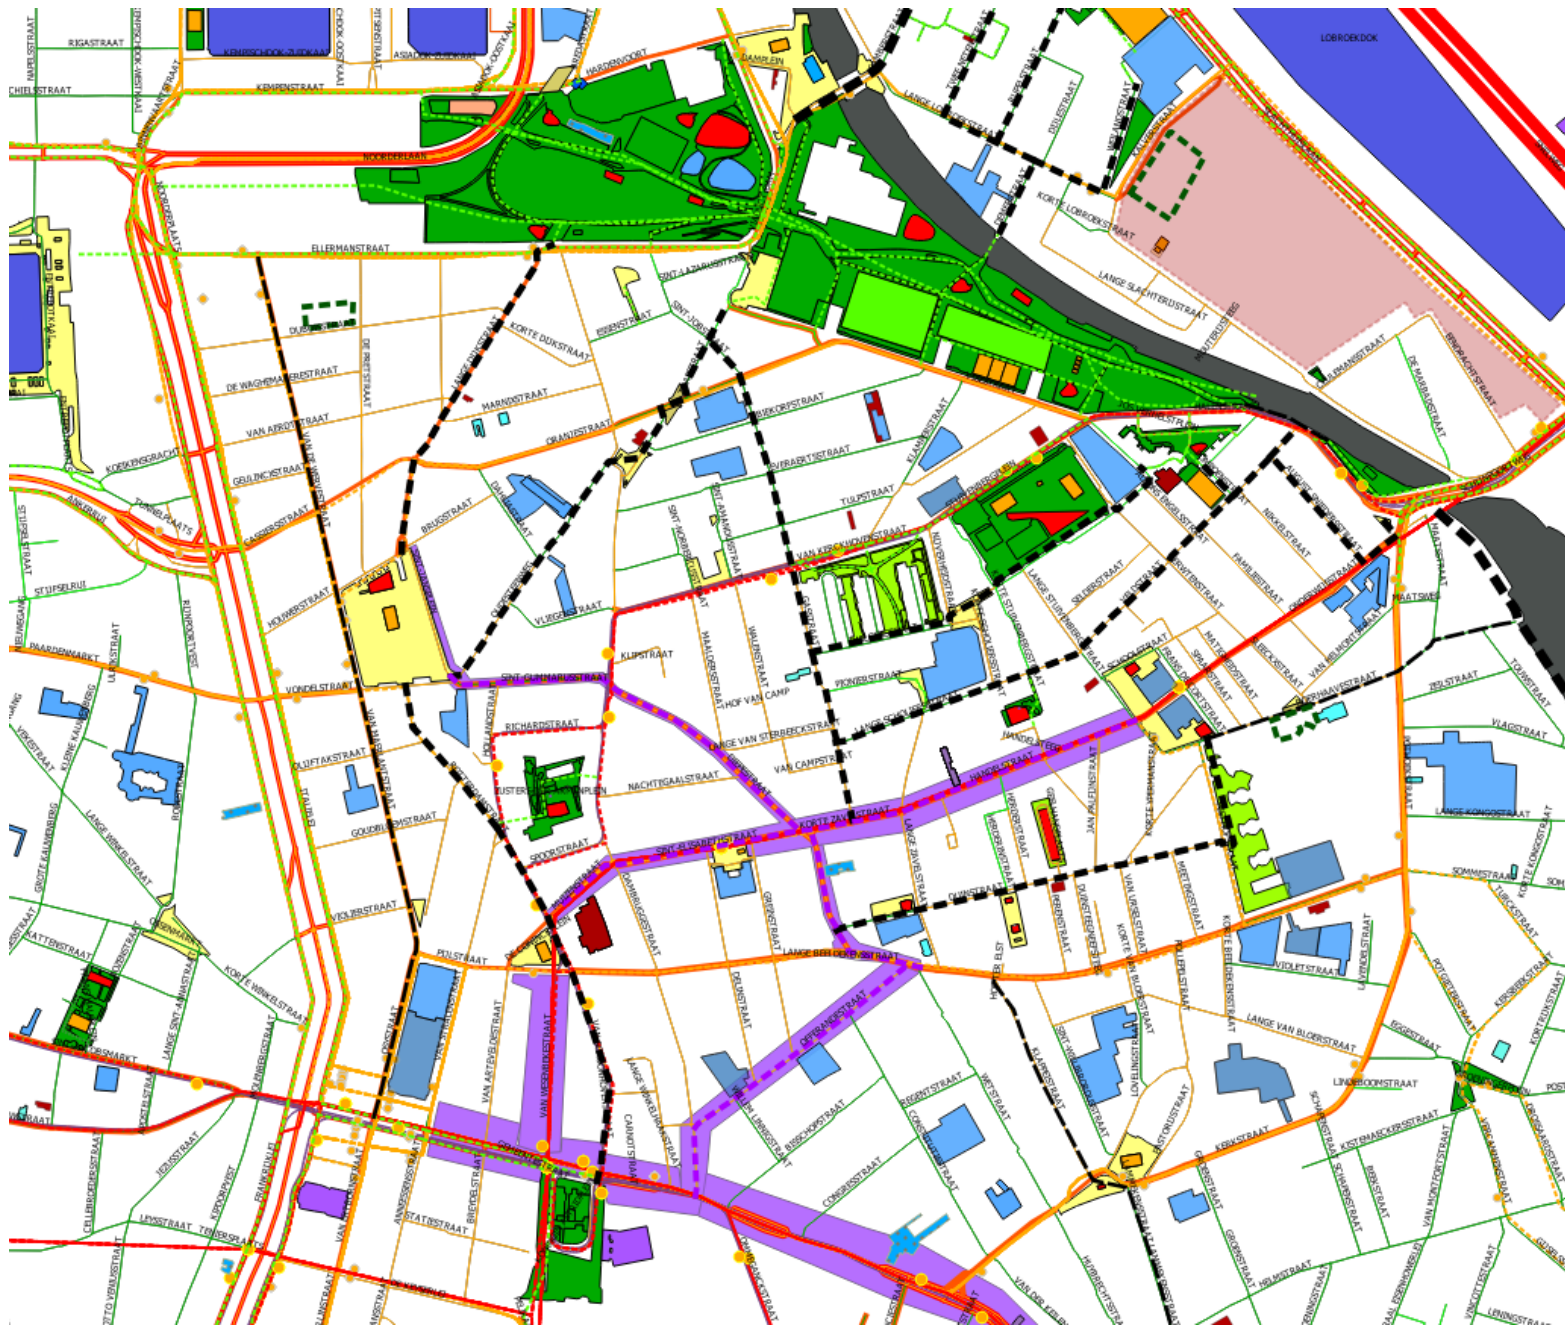

“lasagna”

Legenda

Formele Speelvoorzieningen

- Grasveld
- Skateterrein
- Speelterrein
- Voetbal - basket - e.a.sporten
- waterspeeltuin
- Jeugdwerk

Publieke voorzieningen

- Park - groene ruimte
- Groen nabij gebouwen
- Plein
- Sociale en culturele voorz.
- Winkelstraat
- Lagere school
- Secundaire school

Openbaar vervoer

- Tramhalte
- - - Tramlijn
- Bushalte
- - - Buslijn

Wegcategorie

- Hoofdweg
- Lokale hoofdweg
- - - Doorsteek - trage weg

1
Think of an older adult

This step is represented by a yellow circle containing a silhouette of an elderly person with a cane.