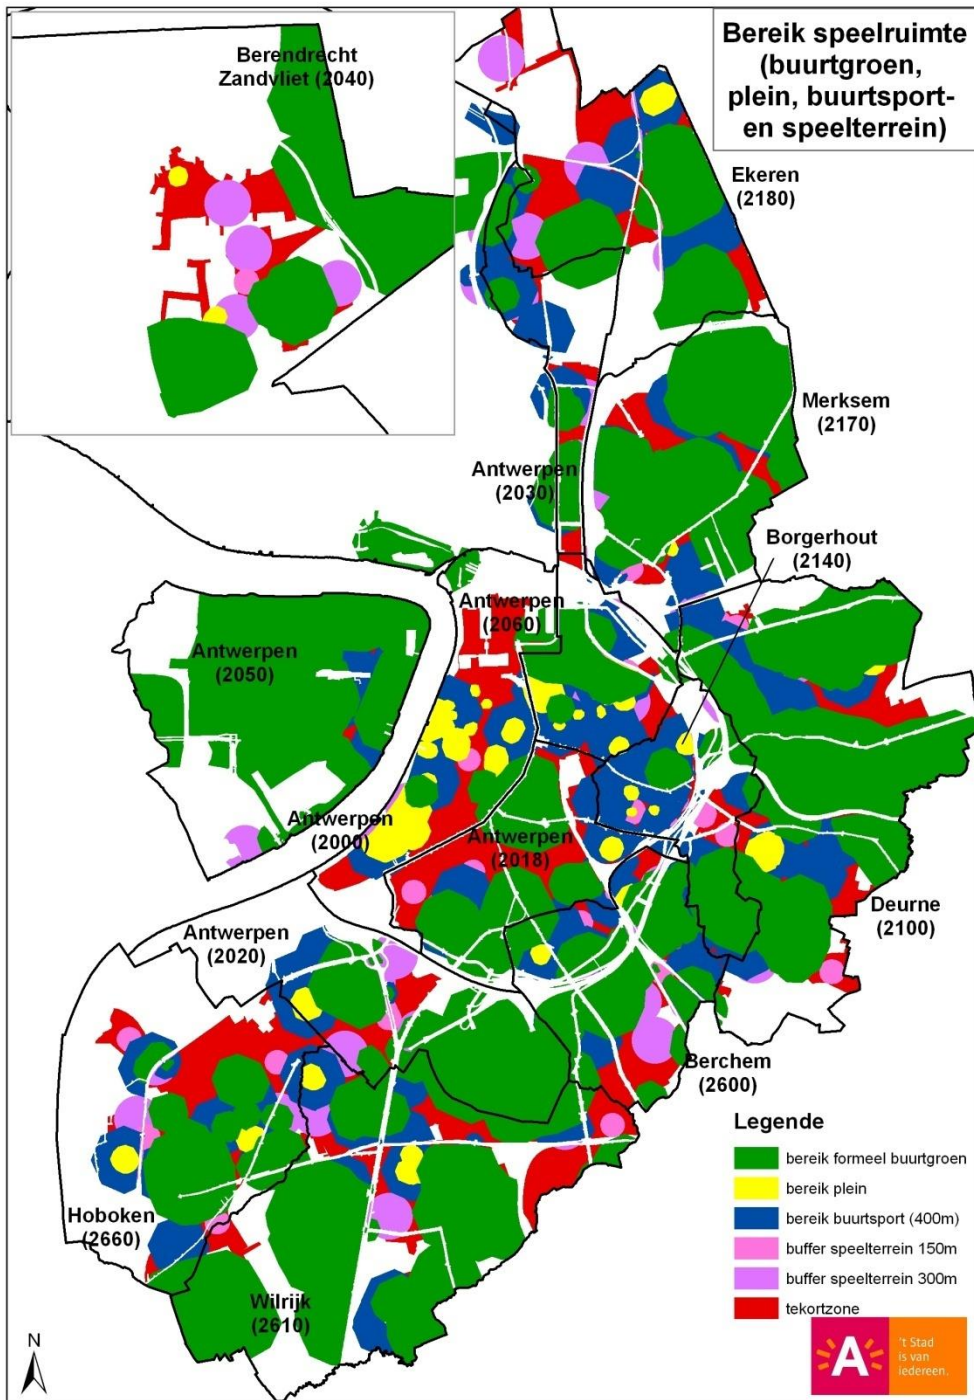

Playspace is not child's play!

Playspace policy is like a mosaic!

Range of playgrounds: 150 and 400m.

0 tem 11j. binnen bereik speelterrein (150 en 400m)

Antwerpen Noord (2060)

Antwerpen

2016

Oppervlakte speelterrein per kind van 0 tem 11j

1,3 m²

Antwerpen Noord (2060)

3,4 m²

Antwerpen

2015

Capacity = surface : number of children = m² playground/child

Playspaceweb

“cobweb”

“lasagna”

Legenda

Formele Speelvoorzieningen

- Grasveld
- Skateterrein
- Speelterrein
- Voetbal - basket - e.a.sporten
- waterspeeltuin
- Jeugdwerk

Publieke voorzieningen

- Park - groene ruimte
- Groen nabij gebouwen
- Plein
- Sociale en culturele voorz.
- Winkelstraat
- Lagere school
- Secundaire school

Openbaar vervoer

- Tramhalte
- - - Tramlijn
- Bushalte
- - - Buslijn

Wegcategorie

- Hoofdweg
- Lokale hoofdweg
- - - Doorsteek - trage weg

1
Think of an older adult

This step is represented by a yellow circle containing a silhouette of an elderly person with a cane.